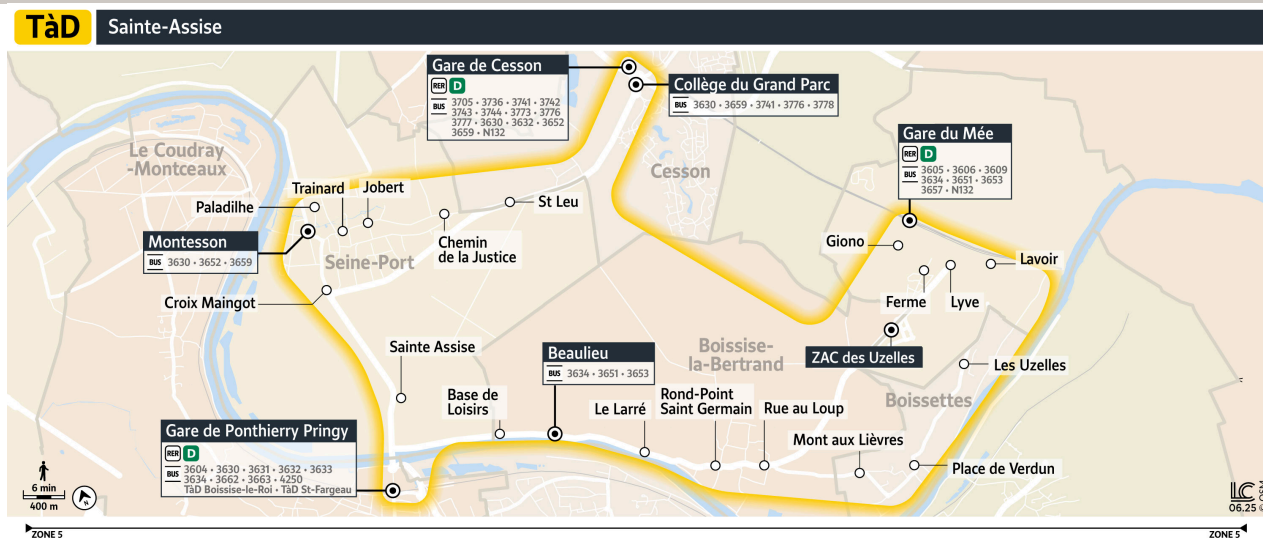

BUS

TàD

Sainte-Assise

Dès le 1er juillet 2026,

Bonne nouvelle !!

Vous pouvez désormais réserver vos trajets **vers ou depuis** l'arrêt **ZAC des Uzelles** selon les modalités habituelles du service.

Grâce à cette desserte, vous pouvez désormais rejoindre facilement le **centre commercial Intermarché du Mée**.

Bon voyage sur nos lignes

iledefrance-mobilites.fr
Application disponible sur :

@Melun_IDFM

Numéro unique
Appel gratuit | 0 800 10 20 20

Transdev Melun Val de Seine

îledeFrance
mobilités